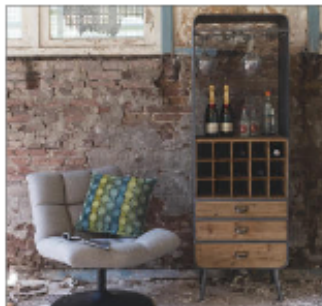

## Stijlvolle wijnkast

De kast Vino van Dutchbone bewaart alle benodigdheden voor een gezellige avond met vrienden. Wijnkast Vino is ontworpen met een Frans vintage meubel in het achterhoofd, dat ooit in een restaurant in de Provence is gespot. Maar Dutchbone gaf hun versie een trendy update met draadgas aan de achterkant.  
[www.dutchbone.com](http://www.dutchbone.com)

## Brocant meubilair

Op zoek naar een exclusief meubelstuk voor in uw interieur? Atelier de Brocante maakt prachtige gecapitonneerde meubels met de beste kwaliteit voor een scherpe prijs. Ze bieden een originele Nederlandse productlijn, waarbij alles exclusief en persoonlijk voor u wordt gemaakt.